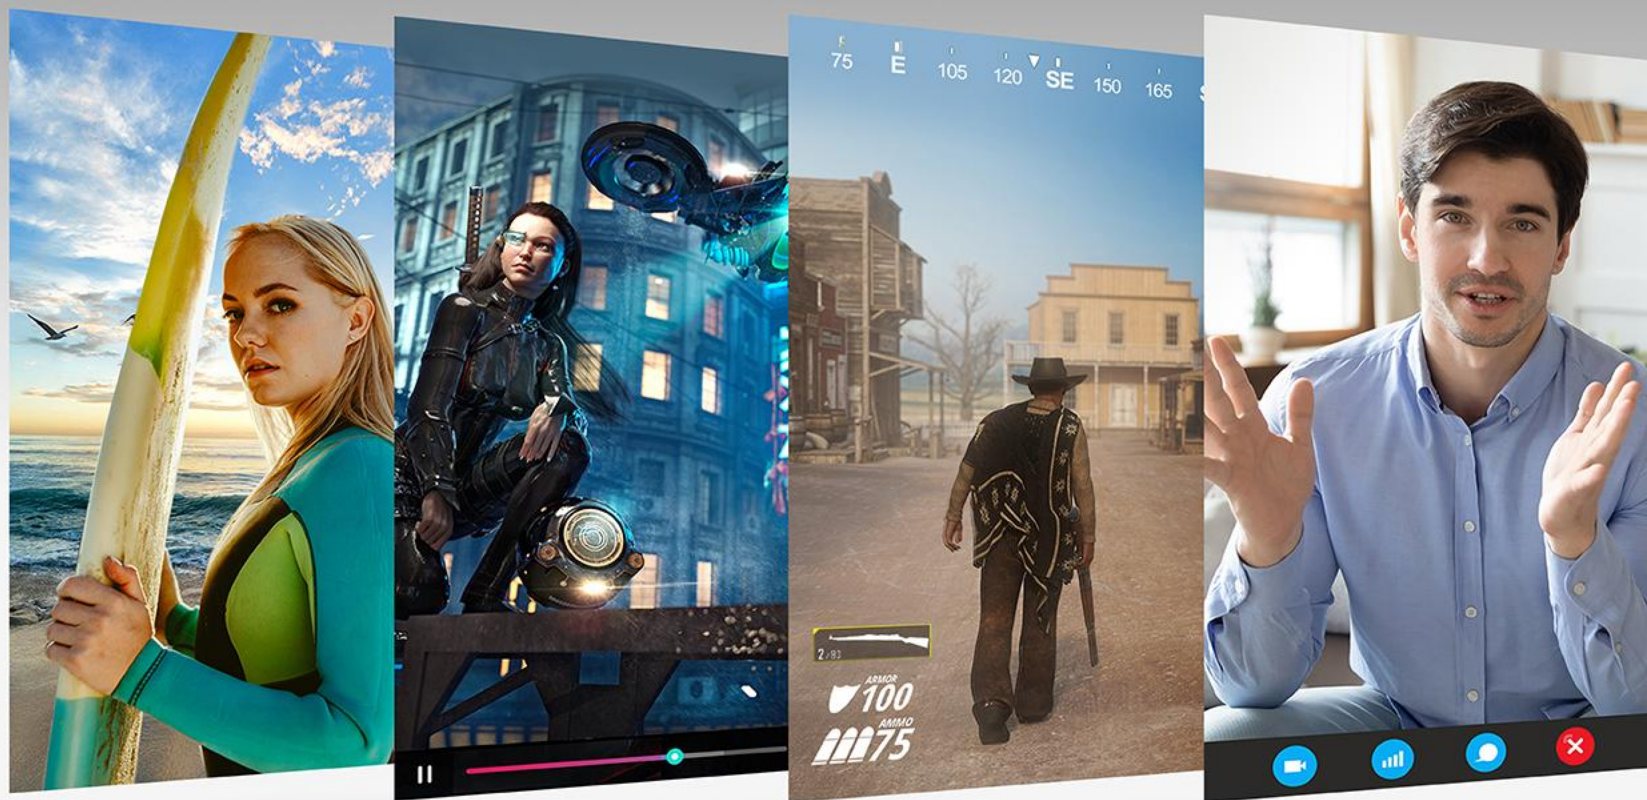

AI演算法

将 2D 内容（如视频或图像）实时全自动转换为立体 3D。它通过结合执行深度图像计算和立体图像生成的机器学习模型来实现，从而允许用户使用 SpatialLabs™ 以立体 3D 体验他们现有的 2D 内容。

实时渲染技术

利用实时渲染技术，观众可以在某些应用程序中旋转、移动和拖动 3D 模型，并按照命令实时渲染图像。此外，观看者能够环顾呈现的 3D 物件。

支援将3D游戏转换成3D立体模式

特殊的着色器技术使游戏能够以逼真的深度和尺寸进行渲染，并让玩家能够体验真正的 3D 游戏。

此外，最新的 Sketchfab 集成将世界上最大的 3D 内容目录带入您的 3D 查看域。设计人员可以搜索、探索、下载选定的免费模型，以进行裸眼 3D 查看或集成到您的项目中。

DATASMITH  Sketchfab

将您所有的数字内容 实时转换为 3D

SpatialLabs GO 采用专有技术和复杂的 AI，让您立即将大量数字 2D 内容转换为立体 3D。创新包括调整内容感知深度的能力，以便更全面地控制 3D 体验的强度。

您在在线媒体平台*休闲网络游戏和 Windows 应用程序上的数字娱乐都可以提升为更具感官魅力的立体 3D。可以在身临其境的 3D 中实时体验浏览照片、视频甚至与朋友进行视频通话等日常任务。

*不适用于受 DRM 保护的内容。

享受裸眼并排 3D 内容

SpatialLabs Player 可让您通过 SpatialLabs 显示器以立体 3D 模式在计算机上并排播放视频。您可以完全控制播放模式，并能够在 2D 和 3D 可视化之间切换。

宏碁 SpatialLabs View Pro 27：沉浸式视觉的革命性维度

宏碁 SpatialLabs View Pro 27 是创作者和开发者的绝佳画布。它将他们的想法转化为无限而栩栩如生的 3D 世界，而无需戴眼镜。借助 Acer SpatialLabs 技术，创意不仅得以成形，而且清晰可见。从错综复杂的设计到广阔的风景，每一个细节都被放大，每一个概念都被放大，每一个梦想都离现实只有一步之遥。