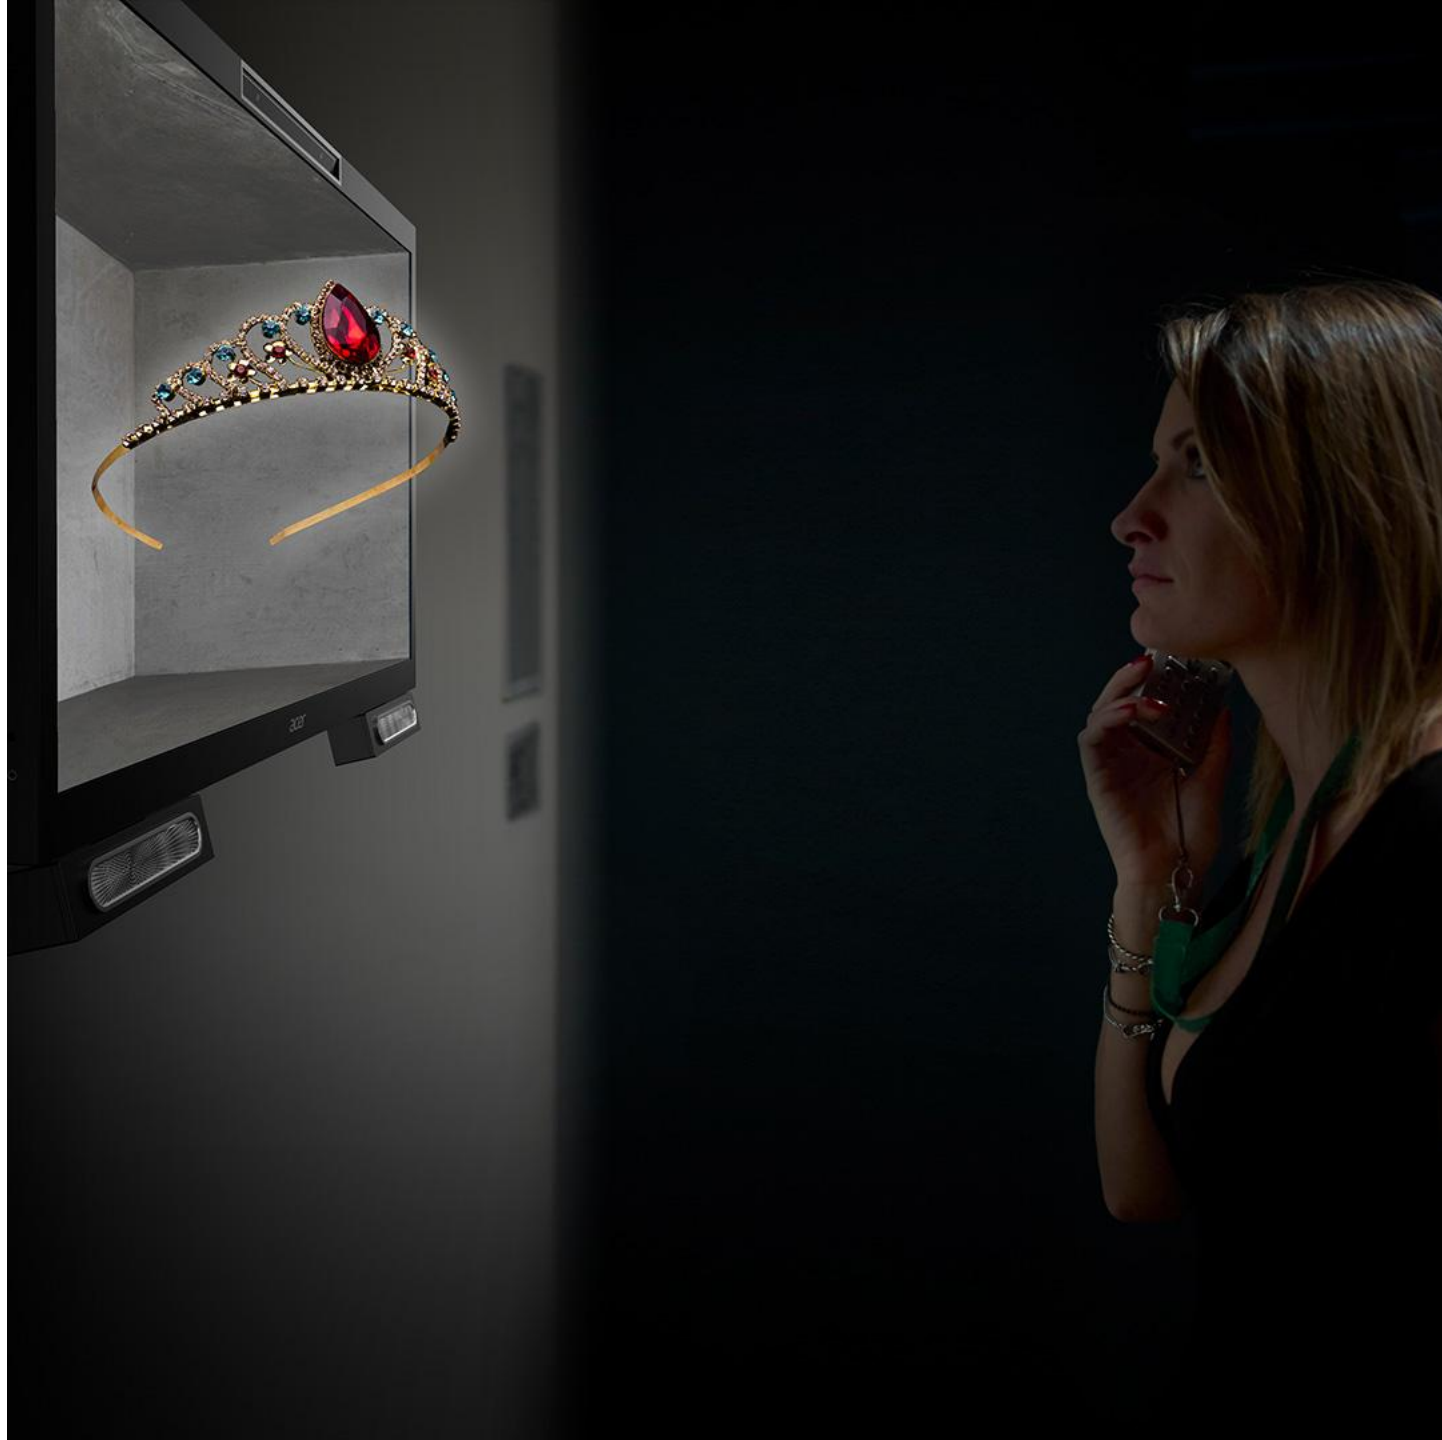

针对极低光照设置优化的 3D

即使在具有挑战性的照明条件下，也能体验一致且身临其境的 3D 视觉效果。我们先进的技术可以在博物馆等昏暗环境中准确跟踪眼睛位置，确保 3D 体验始终完美地适应观众。无论您是工作到很晚的创作者、在柔和环境中的开发人员，还是在各种氛围中探索 3D 的消费者，视觉效果都会实时适应您的动作，确保每次都能获得无缝且引人入胜的体验。